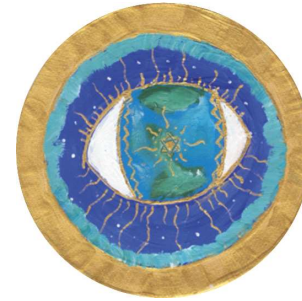

86. OJO QUE TODO LO VE

Representa el pacto de la luz, con el poder de manifestación, energía solar expansiva con ondas vibratorias cósmicas, el ojo que todo lo ve.
Trabajadores de la luz acción